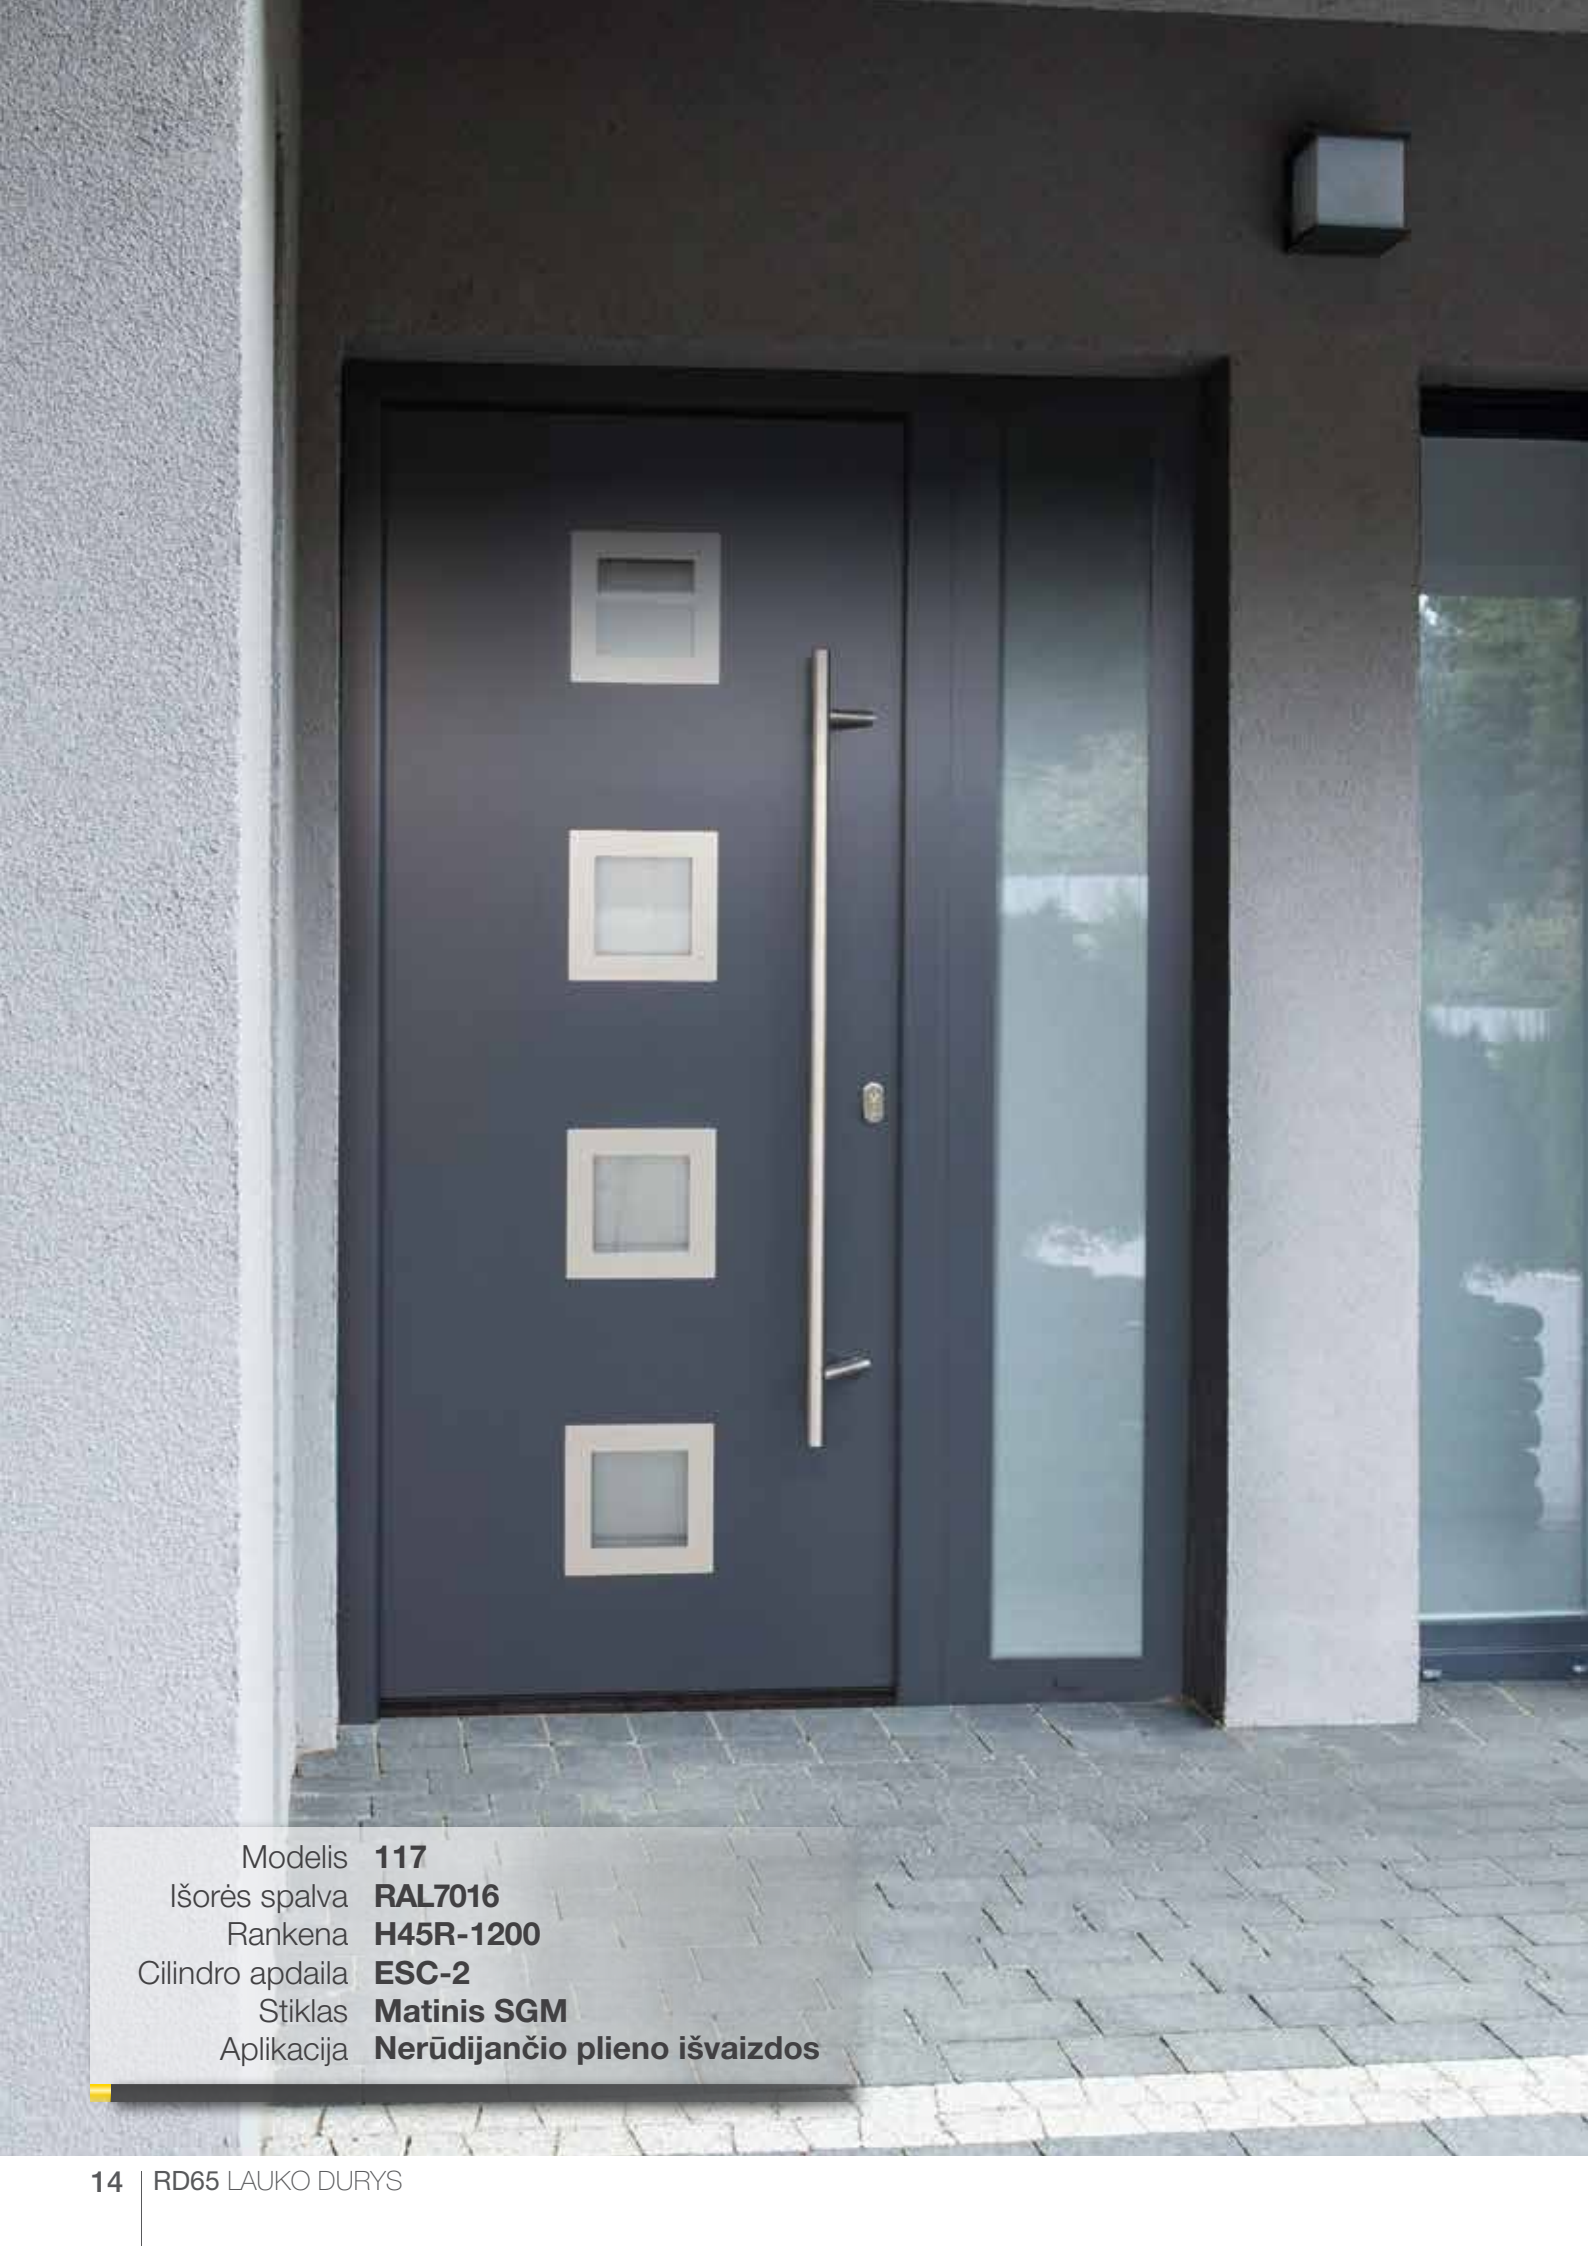

Modelis **117**
Išorės spalva **RAL7016**
Rankena **H45R-1200**
Cilindro apdaila **ESC-2**
Stiklas **Matinis SGM**
Aplikacija **Nerūdijančio plieno išvaizdos**