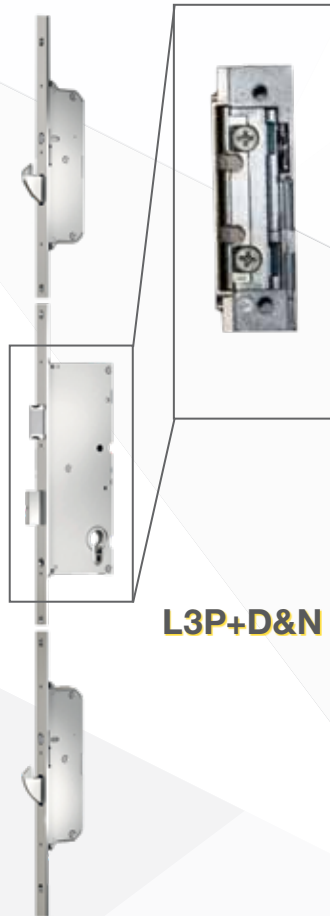

L3P+D&N