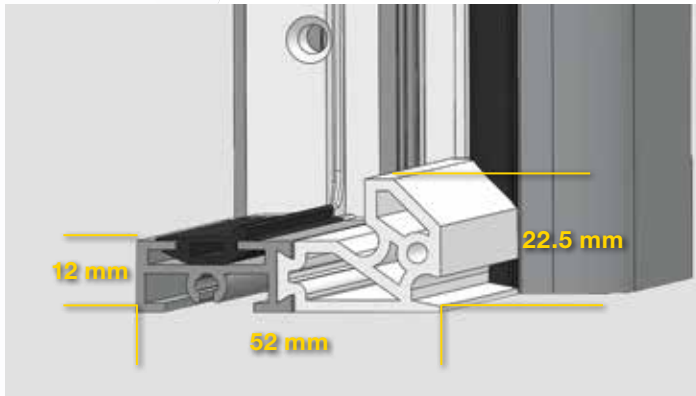

Tvirtas aliuminio ir PVC kompozito profilis puikiai sandarina durų apačią ir apsaugo namus nuo drėgmės ir nešvarumų.

✓ Matmenys

Slenksčio aukštis vidinėje pusėje 12mm, išorinėje 22.5mm.

✓ Priedami profiliai