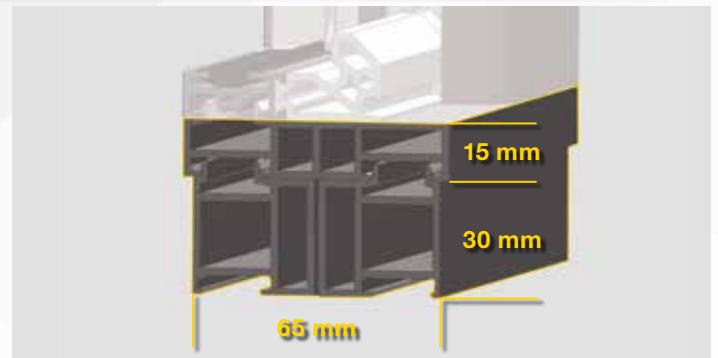

✓ Priedami profiliai

Poslenksstiniai profiliai 15 ir 30mm aukščio. Profiliai montuojami po durų slenksčiu gali būti sujungiami tarpusavyje: 15mm + 30mm + 30mm...