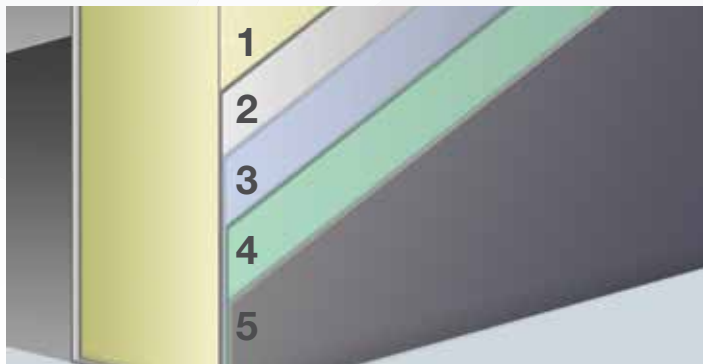

Trigubi stiklo paketai durų varčioje ir šoniniuose languose. Saugus stiklas P4A išorėje ir viduje.

- 1 Poliuretano putos
- 2 Šalto lenkimo metalas
- 3 Karštas galvanizavimas
- 4 Cheminis apdorojimas
- 5 Miltelinis dažymas