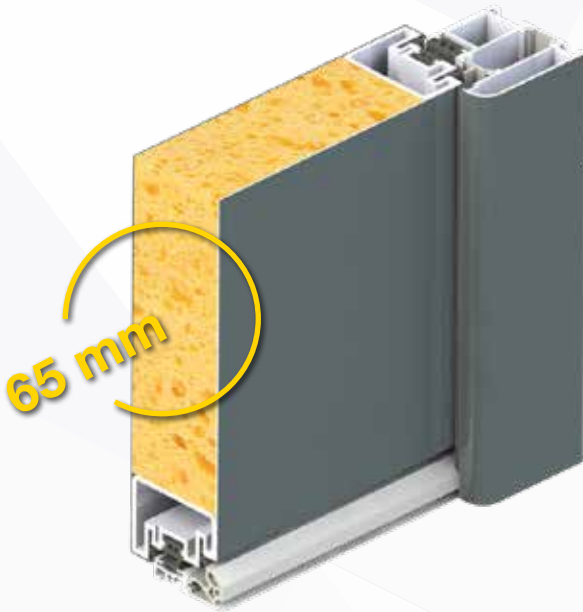

RD65 durų stakta pagaminta iš aliuminio profilių su 24 mm šalčio stabdžiu.

65 mm storio varčia dengta plieno lakštais iš abiejų pusių. Durų varčia sudaryta iš kompozitinio profilio ir užpildyta didelio tankio poliuretanu.

Galite rinktis skaidrų, matinį ir tonuotą stiklą. Galimi individualūs stiklinimo sprendimai.