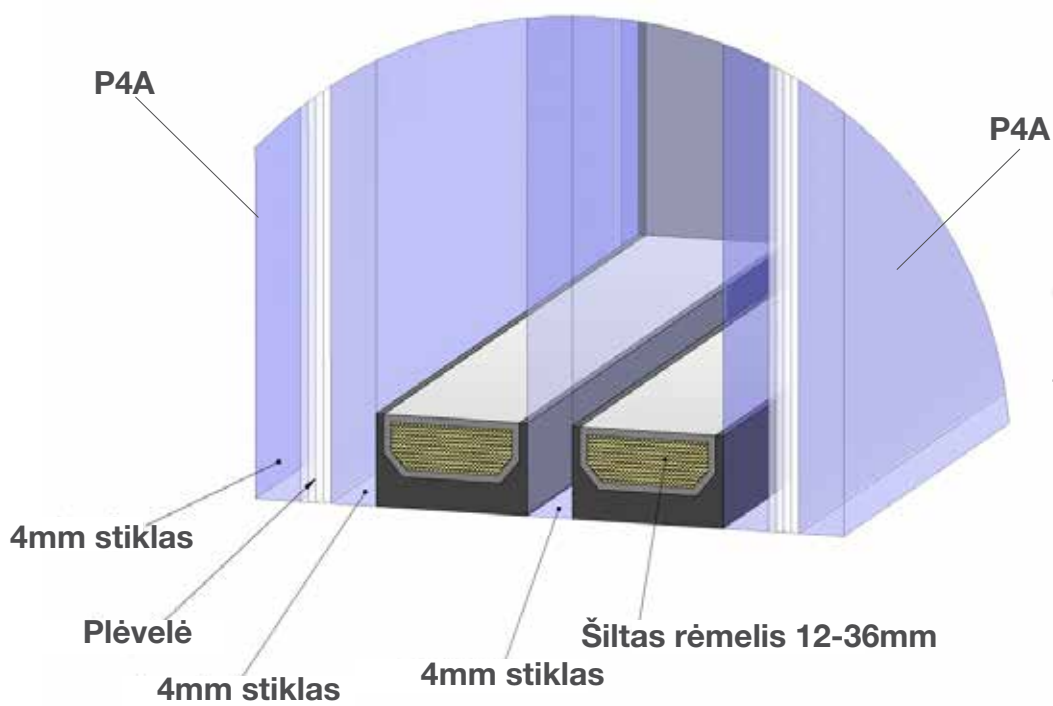

Atsparumo lietai klasė

EN 12208:199-11

4A

Laidumas garsui

EN 717-1:2013

-30 Db

*durims pl.1000x2100, be langelių

✓ **Trigubas saugus stiklo paketas**

Trigubi stiklo paketai durų varčioje ir šoniniuose languose. Saugus stiklas P4A išorėje ir viduje.

- 1 Poliuretano putos
- 2 Šalto lenkimo metalas
- 3 Karštas galvanizavimas
- 4 Cheminis apdorojimas
- 5 Miltelinis dažymas