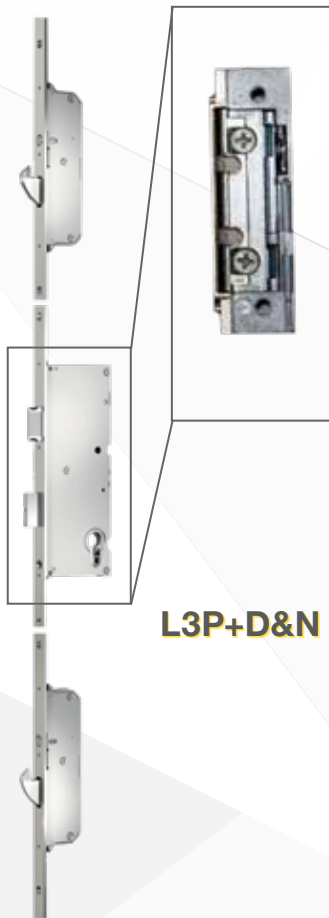

L3P+D&N