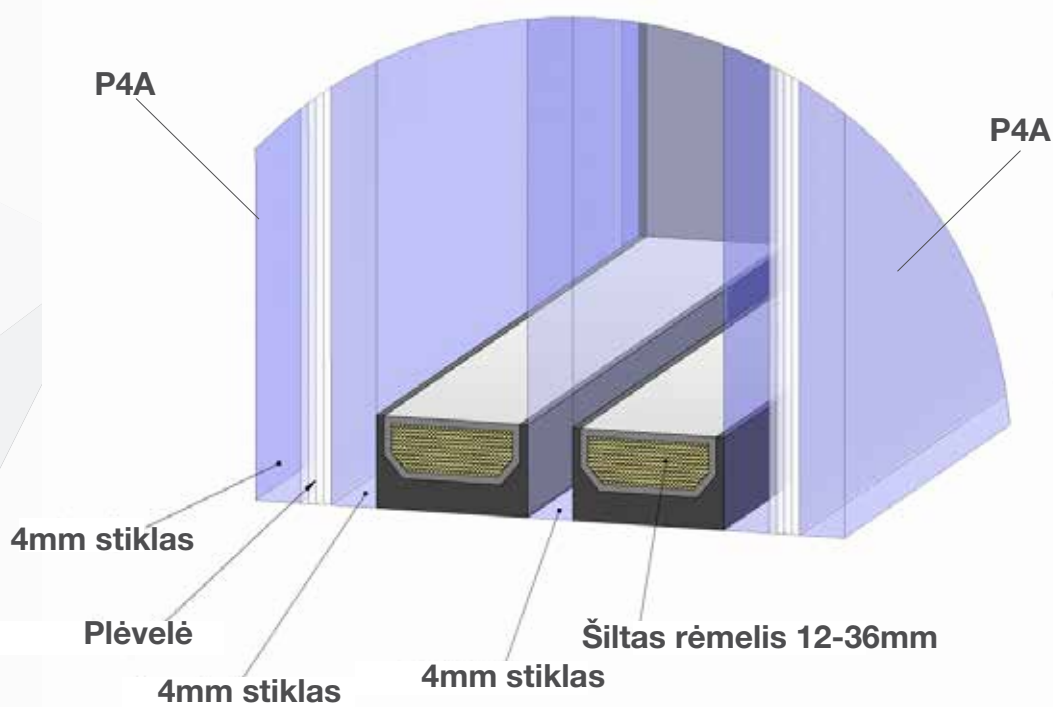

✓ **Trigubas saugus stiklo paketas**

Trigubi stiklo paketai durų varčioje ir šoniniuose languose. Saugus stiklas P4A išorėje ir viduje.

✓ **Kodiniai valdikliai**

EKEY kodiniai valdikliai yra saugūs, juos paprasta valdyti. Atmintis iki 99 įrašų. Galima montuoti varčioje arba sienoje.