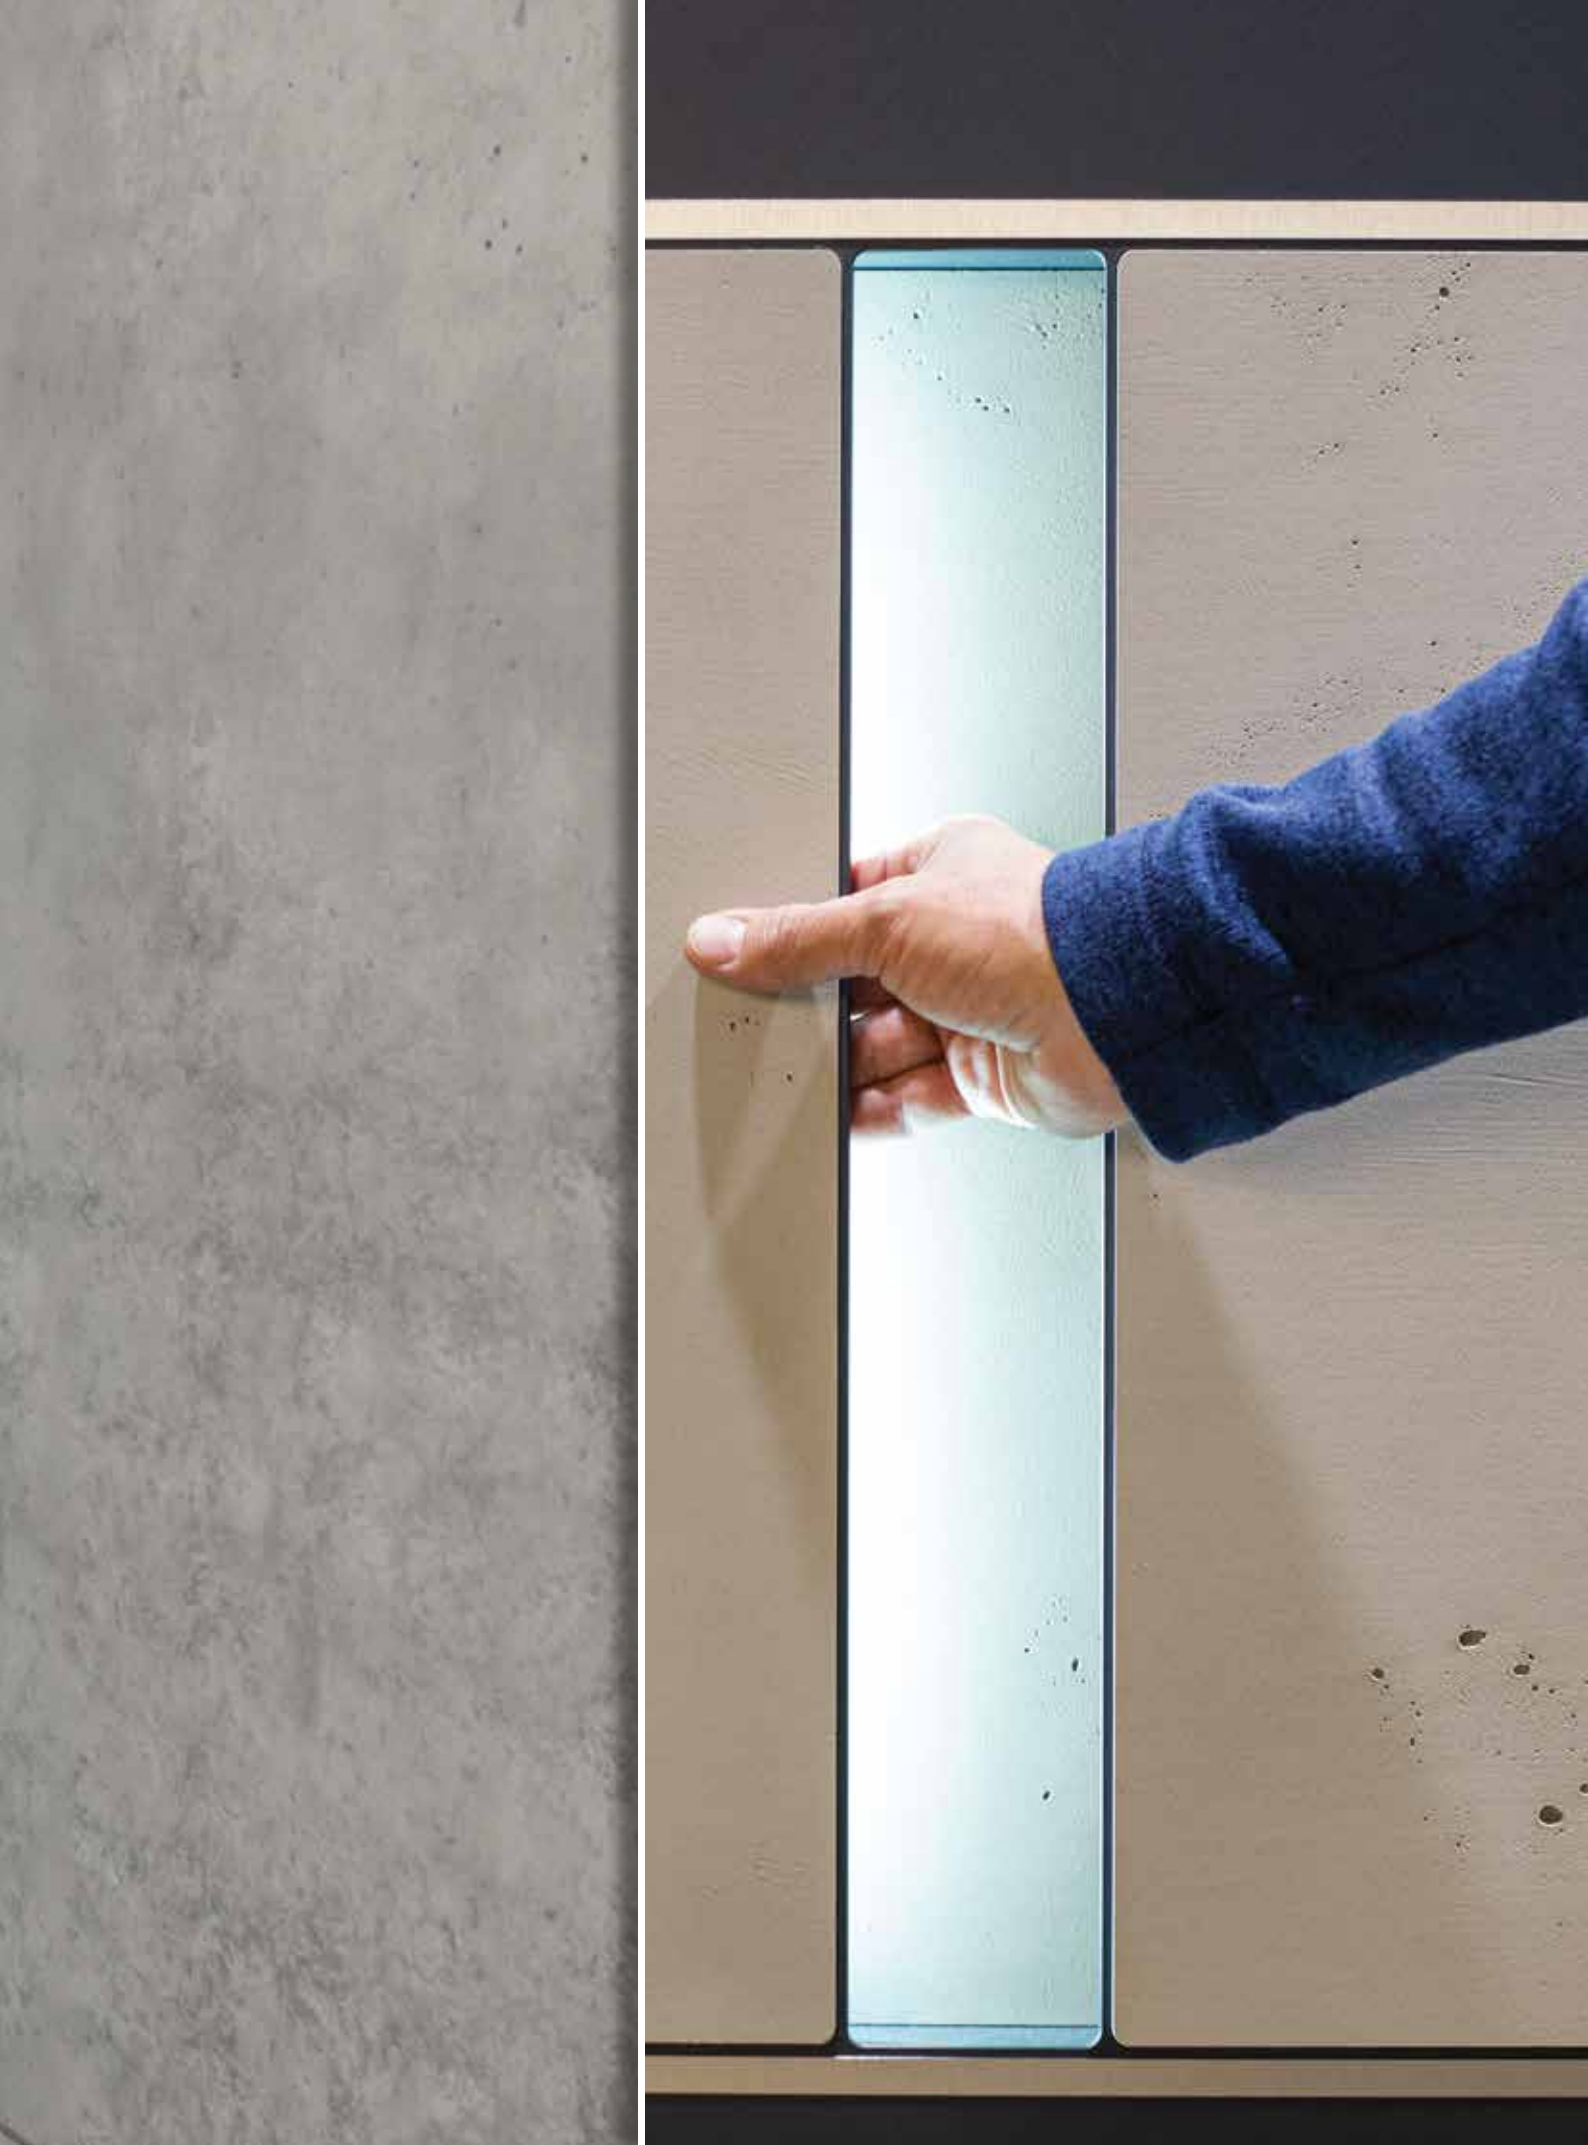

Tipas **1001**
Modelis **RD80**
Išorės spalva **RAL7016 + betono imitacijos apdaila**
Rankena **IH-ALU+LED+Betono imitacija-500**
Cilindro apdaila **ESC-3**
Aplikacija **Įleista nerūdijančio plieno plokštė**