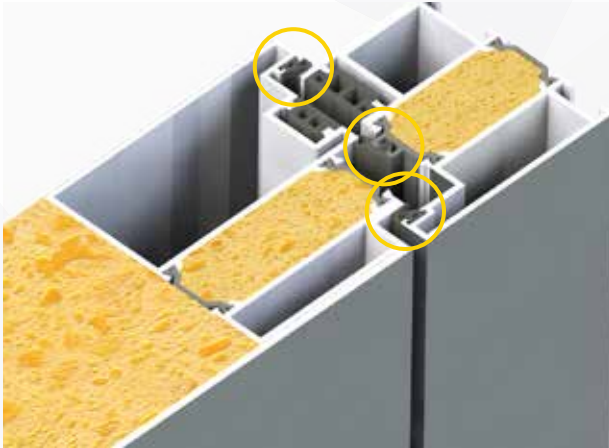

Laidumas garsui
EN 717-1:2013

-32 Db

standartas RC2

✓ Du staktos tipai

1. Lygi
2. Iškili (tik durims atidaromoms į vidų)

✓ Varčia

Lygi - dengta aliuminio lakštais iš abiejų pusių

✓ Magnetinis slenkstis

Durų slenkstis turi trigubą sandarinimą su „pop-up“ magnetine sandarinimo sistema. Šiuolaikinės technologijos, tvirta ir nereikalaujanti priežiūros slenkščio sistema pagerina sandarinimą ir yra pritaikyta pravažiuoti vežimeliu. Uždarius duris, magnetinis sandarinimas pakyla ir puikiai uždengia tarpą tarp varčios ir slenkščio. Atidarius duris, magnetinis sandarinimas grįžta į griovelį slenkstyje.