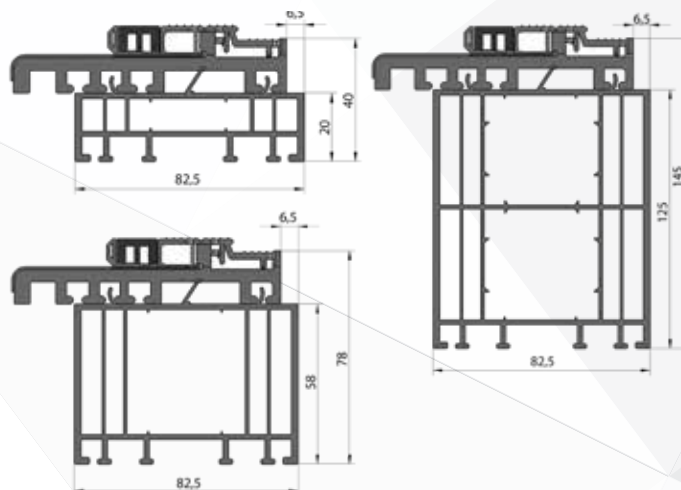

✓ Priedami profiliai

Galimi aukščiai:
20 mm, 58 mm ir 125 mm