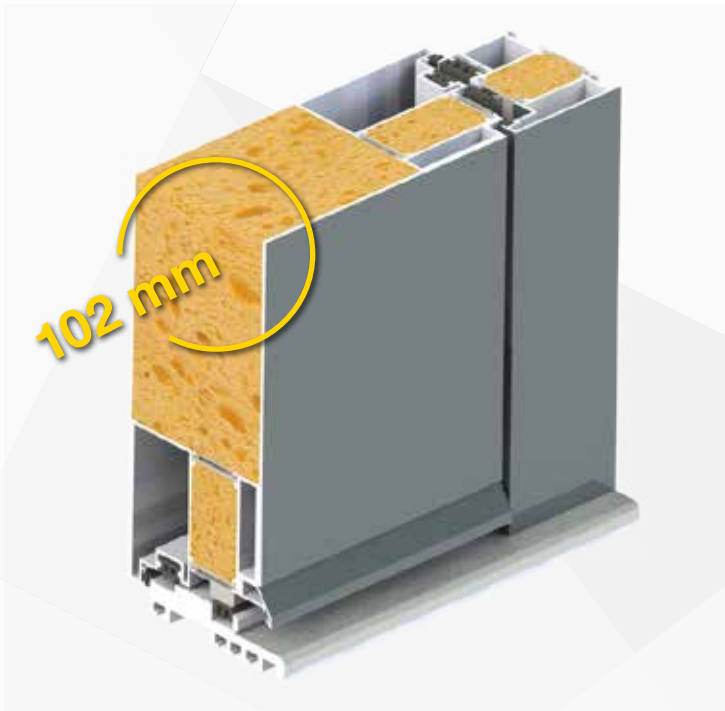

Slenkstis su magnetine „pop up“ sandarinimo sistema.
Atidarymas į lauką arba į vidų.

Didelis stiklo dekoravimo elementų pasirinkimas įskaitant individualų dizainą.

RD100

„Ryterna Entry“ lauko durys sertifikuotos IFT testavimo institute Rosenheime, Vokietijoje.

Šiluminis laidumas
U

0.65 W/m²K

Saugumo klasė
EN 12519

RC 3*

Atsparumo vėjui klasė
EN 12207:199-11

3

Atsparumo lietai klasė
EN 12208:199-11

6A

Laidumas garsui
EN 717-1:2013

-32 Db

standartas RC2