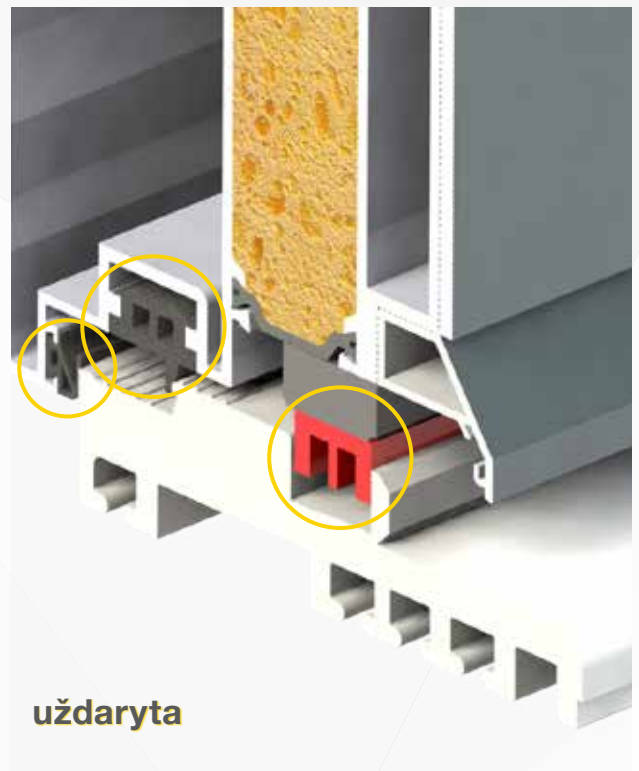

Laidumas garsui
EN 717-1:2013

-32 Db

standartas RC2

✓ Du staktos tipai

1. Lygi
2. Iškili (tik durims atidaromoms į vidų)

✓ Varčia

Lygi - dengta aliuminio lakštais iš abiejų pusių

✓ Magnetinis slenkstis

Durų slenkstis turi trigubą sandarinimą su „pop-up“ magnetine sandarinimo sistema. Šiuolaikinės technologijos, tvirta ir nereikalaujanti priežiūros slenkščio sistema pagerina sandarinimą ir yra pritaikyta pravažiuoti vežimeliu. Uždarius duris, magnetinis sandarinimas pakyla ir puikiai uždengia tarpą tarp varčios ir slenkščio. Atidarius duris, magnetinis sandarinimas grįžta į griovelį slenkstyje.