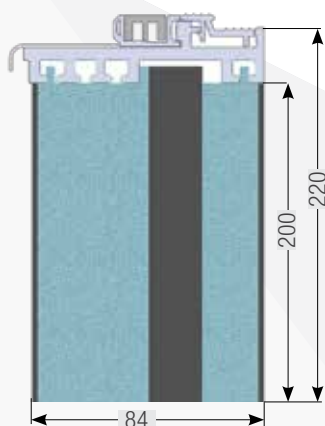

✓ Priedami profiliai

Galimi aukščiai:
20 mm, 58 mm ir 125 mm