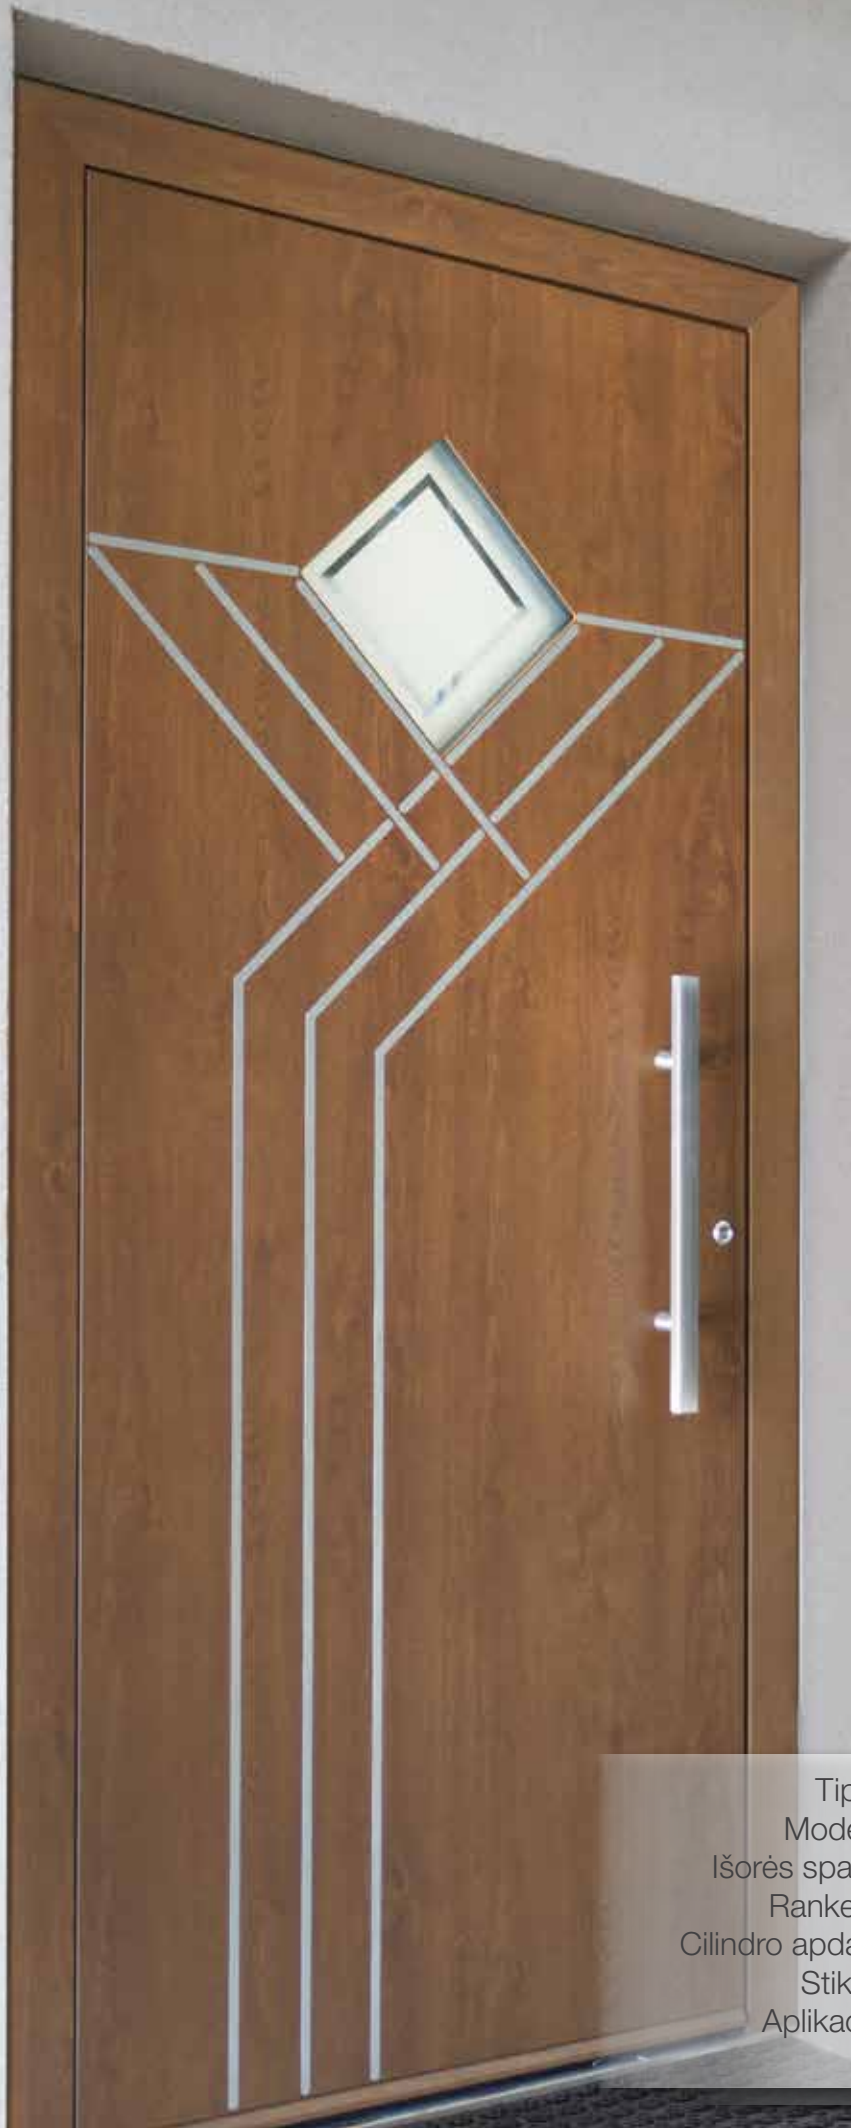

Tipas **657**
Modelis **RD80**
Išorės spalva **Auksinis ąžuolas**
Rankena **H90S-500**
Cilindro apdaila **ESC-3**
Stiklas **Matinis/skaidrus**
Aplikacija **Įleista nerūdijančio plieno plokštė**