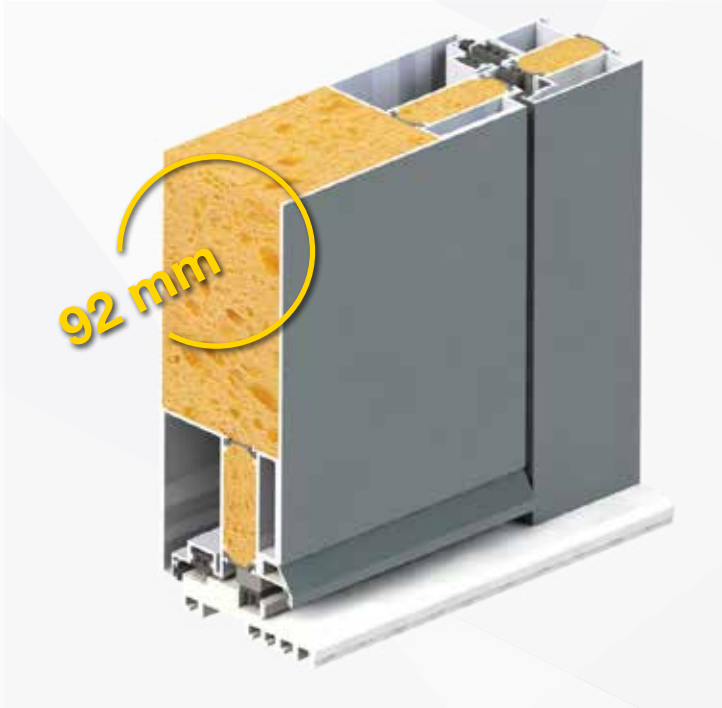

Durų stakta pagaminta iš aliuminio profilių su šalčio stabdžiu. Varčia sudaryta iš aliuminio profilių ir lakštų. Išorinis aliuminio lakštas 2.5 mm storio. Varčia užpildytas didelio tankio poliuretanu.

Visi langai su trigubo saugaus stiklo paketu.

Galimas dydis iki 1250mm plotis ir iki 2500 mm aukštis.

RD80

„Ryterna Entry“ lauko durys sertifikuotos IFT testavimo institute Rosenheime, Vokietijoje.

Šiluminis laidumas
U

0.69 W/m²K

Saugumo klasė
EN 12519

RC 3*

Atsparumo vėjui klasė
EN 12207:199-11

3

Atsparumo lietai klasė
EN 12208:199-11

6A

Laidumas garsui
EN 717-1:2013

-32 Db

standartas RC2