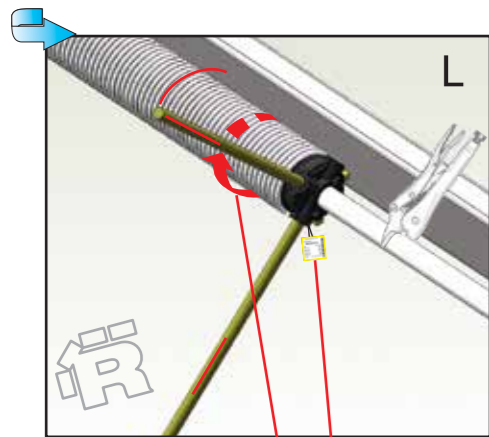

MI-TL-LHR-RM-05

TL
LHR-RM

INSTALLATION MANUAL
MONTAGEANLEITUNG
MANUALE DI MONTAGGIO
MONTERING SANVISNING

MONTAGE ANVISNING
MONTAGE VEJLEDNING
ИНСТРУКЦИЯ ПО МОНТАЖУ
INSTRUKCJA MONTOWANIA

MONTĀŽAS INSTRUKCIJA
MONTAVIMO INSTRUKCIJA
MONTAGEHANDLEIDIG
ASENNUSOHJEET

Type
Width (mm)
Height (mm)
Weight (kg)
Springs Type
Spring turns
Springs

XX