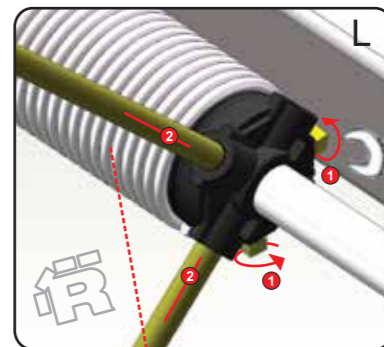

MI-TL-LHR-RM-05

TL
LHR-RM

INSTALLATION MANUAL
MONTAGEANLEITUNG
MANUALE DI MONTAGGIO
MONTERING SANVISNING

MONTAGE ANVISNING
MONTAGE VEJLEDNING
ИНСТРУКЦИЯ ПО МОНТАЖУ
INSTRUKCJA MONTOWANIA

MONTĀŽAS INSTRUKCIJA
MONTAVIMO INSTRUKCIJA
MONTAGEHANDLEIDIG
ASENNUSOHJEET

Type
Width (mm)
Height (mm)
Weight (kg)
Springs Type
Spring turns
Springs

XX