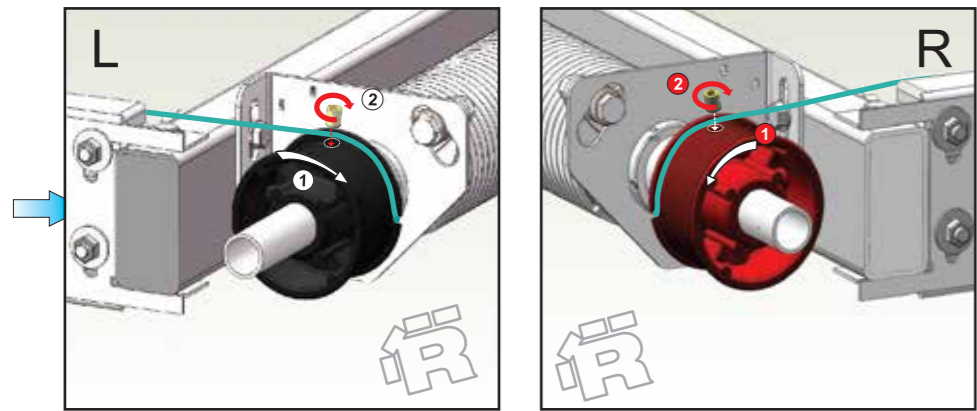

MI-TL-LHR-RM-05

TL
LHR-RM

INSTALLATION MANUAL
MONTAGEANLEITUNG
MANUALE DI MONTAGGIO
MONTERING SANVISNING

MONTAGE ANVISNING
MONTAGE VEJLEDNING
ИНСТРУКЦИЯ ПО МОНТАЖУ
INSTRUKCJA MONTOWANIA

MONTĀŽAS INSTRUKCIJA
MONTAVIMO INSTRUKCIJA
MONTAGEHANDLEIDIG
ASENNUSOHJEET

Type
Width (mm)
Height (mm)
Weight (kg)
Springs Type
Spring turns
Springs

XX