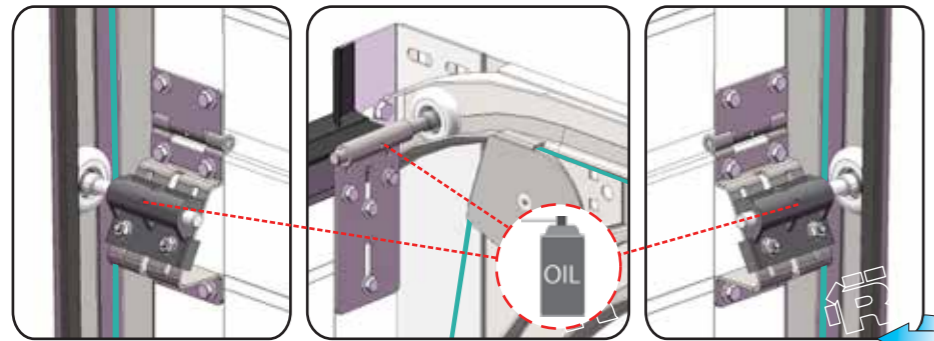

MI-TL-LHR-RM-05

TL
LHR-RM

INSTALLATION MANUAL
MONTAGEANLEITUNG
MANUALE DI MONTAGGIO
MONTERING SANVISNING

MONTAGE ANVISNING
MONTAGE VEJLEDNING
ИНСТРУКЦИЯ ПО МОНТАЖУ
INSTRUKCJA MONTOWANIA

MONTĀŽAS INSTRUKCIJA
MONTAVIMO INSTRUKCIJA
MONTAGEHANDLEIDIG
ASENNUSOHJEET

Type
Width (mm)
Height (mm)
Weight (kg)
Springs Type
Spring turns
Springs

XX