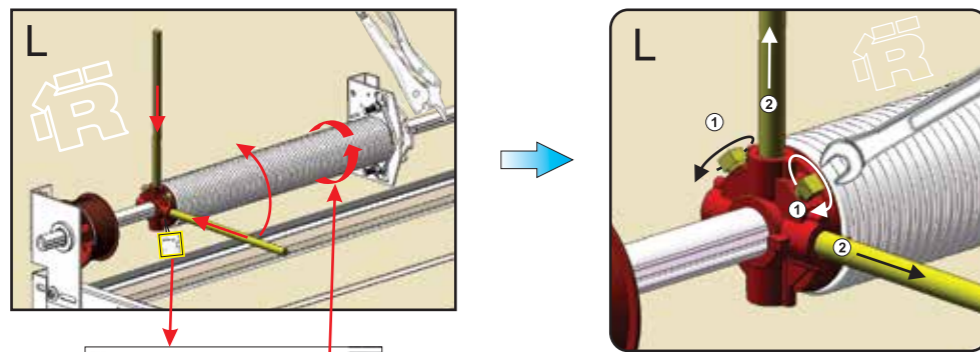

MI-TLP-LHR-FM-03

TLP
LHR-FM

INSTALLATION MANUAL
MONTAGEANLEITUNG
MANUALE DI MONTAGGIO
MONTERING SANVISNING

MONTAGE ANVISNING
MONTAGE VEJLEDNING
ИНСТРУКЦИЯ ПО МОНТАЖУ
INSTRUKCJA MONTOWANIA

MONTĀŽAS INSTRUKCIJA
MONTAVIMO INSTRUKCIJA
MONTAGEHANDLEIDIG
ASENNUSOHJEET

Type
Width (mm)
Height (mm)
Weight (kg)
Springs Type
Spring turns
Springs

XX