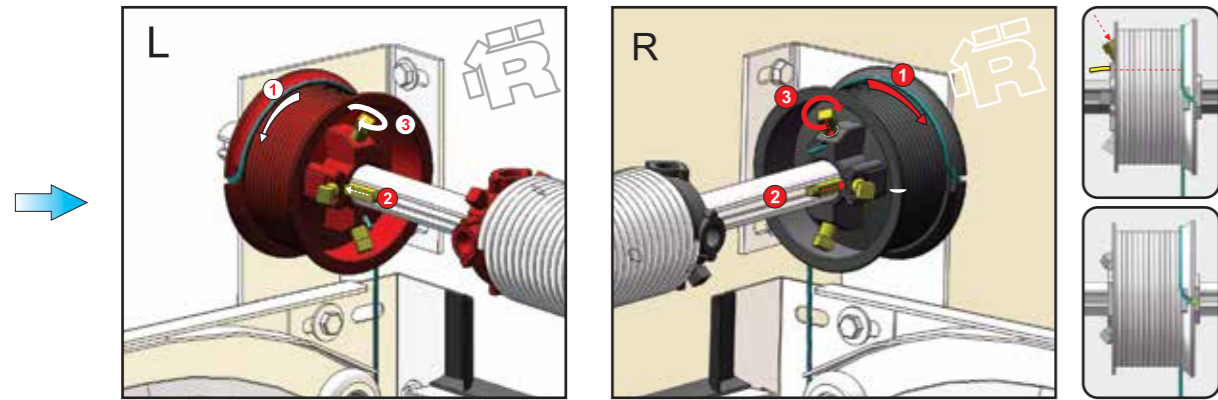

MI-TLP-LHR-FM-03

TLP
LHR-FM

INSTALLATION MANUAL
MONTAGEANLEITUNG
MANUALE DI MONTAGGIO
MONTERING SANVISNING

MONTAGE ANVISNING
MONTAGE VEJLEDNING
ИНСТРУКЦИЯ ПО МОНТАЖУ
INSTRUKCJA MONTOWANIA

MONTĀŽAS INSTRUKCIJA
MONTAVIMO INSTRUKCIJA
MONTAGEHANDLEIDIG
ASENNUSOHJEET

Type
Width (mm)
Height (mm)
Weight (kg)
Springs Type
Spring turns
Springs

XX